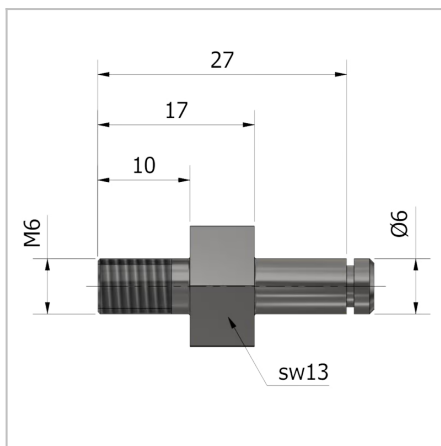

6412 - Altri Raccordi

Nome prodotto	6412 - Altri Raccordi
Codice	6412
Descrizione	AS1
Materiale	Acciaio

DIMENSIONI

L	Lunghezza	10 mm
D2	Filettatura	M6 mm