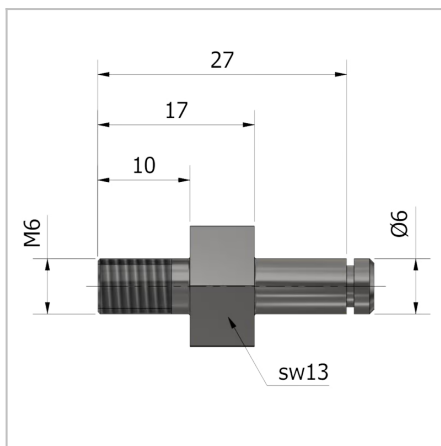

6411 - Altri Raccordi

Nome prodotto	6411 - Altri Raccordi
Codice	6411
Descrizione	AS2
Materiale	Acciaio

DIMENSIONI

L	Lunghezza	14 mm
D2	Filettatura	M8 mm