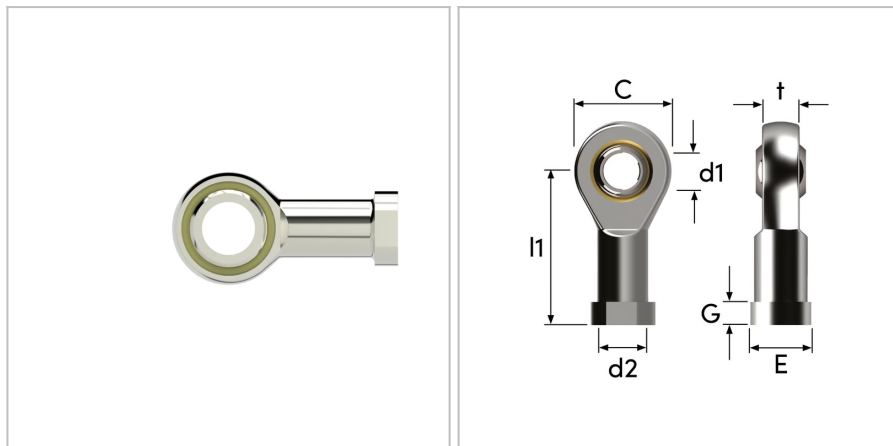

9445 - Attacco con occhiello a rosa

Nome prodotto	9445 - Attacco con occhiello a rosa
Codice	9445
Descrizione	L-E31
Materiale	Acciaio

DIMENSIONI

d2	Filettatura	M8
d1	Diametro del foro dell'occhio	8 mm
l1	Lunghezza CC	36 mm
t	Spessore	9 mm
G	Altezza della spalla	mm
E	Larghezza della spalla	mm
øR	Diametro della barra filettata	10 mm
S	Superficie	Galvanized