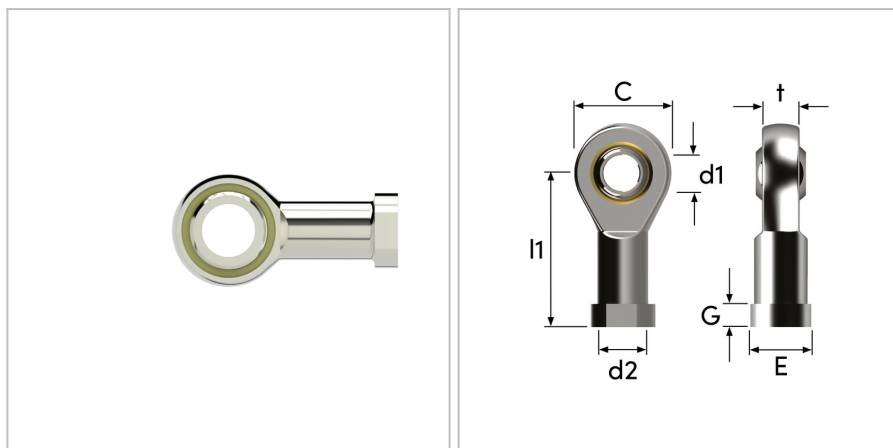

9444 - Attacco con occhiello a rosa

Nome prodotto	9444 - Attacco con occhiello a rosa
Codice	9444
Descrizione	L-E30
Materiale	Acciaio

DIMENSIONI

d2	Filettatura	M6
d1	Diametro del foro dell'occhio	6 mm
l1	Lunghezza CC	30 mm
t	Spessore	7 mm
G	Altezza della spalla	mm
E	Larghezza della spalla	mm
øR	Diametro della barra filettata	6,8 mm
S	Superficie	Galvanized