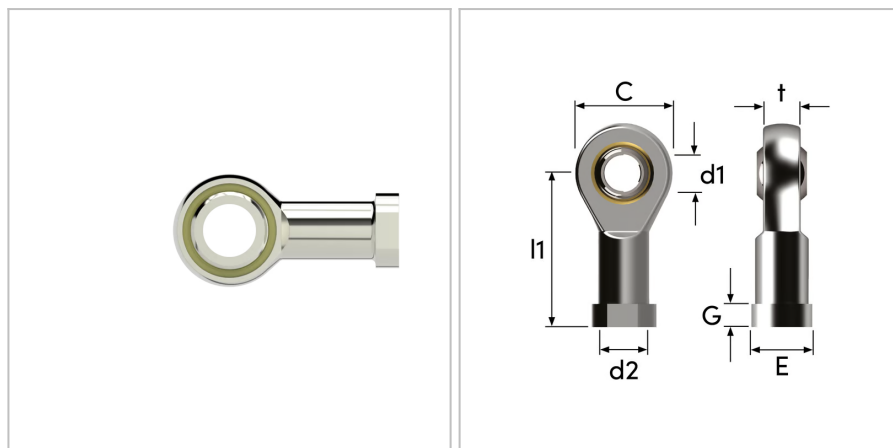

## 60239 - Attacco con occhiello a rosa

<b>Nome prodotto</b>	60239 - Attacco con occhiello a rosa
<b>Codice</b>	60239
<b>Descrizione</b>	RE12
<b>Materiale</b>	Acciaio

### DIMENSIONI

<b>d2</b>	Filettatura	M10
<b>d1</b>	Diametro del foro dell'occhio	10 mm
<b>l1</b>	Lunghezza CC	43 mm
<b>t</b>	Spessore	10.5 mm
<b>G</b>	Altezza della spalla	17 mm
<b>E</b>	Larghezza della spalla	65 mm
<b>øR</b>	Diametro della barra filettata	14 mm
<b>S</b>	Superficie	Galvanized