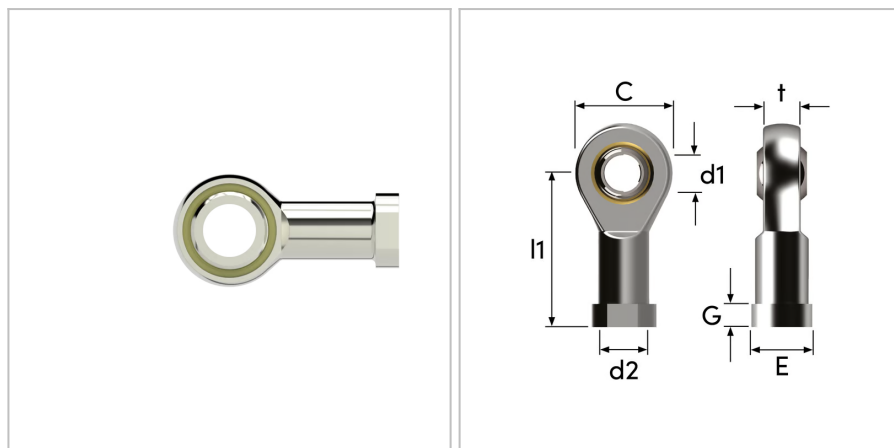

## 62101 - Attacco con occhiello a rosa

|                      |                                      |
|----------------------|--------------------------------------|
| <b>Nome prodotto</b> | 62101 - Attacco con occhiello a rosa |
| <b>Codice</b>        | 62101                                |
| <b>Descrizione</b>   | L-E25                                |
| <b>Materiale</b>     | Acciaio                              |

### DIMENSIONI

|           |                                |            |
|-----------|--------------------------------|------------|
| <b>d2</b> | Filettatura                    | M14        |
| <b>d1</b> | Diametro del foro dell'occhio  | 14 mm      |
| <b>l1</b> | Lunghezza CC                   | 57 mm      |
| <b>t</b>  | Spessore                       | 19 mm      |
| <b>G</b>  | Altezza della spalla           | mm         |
| <b>E</b>  | Larghezza della spalla         | mm         |
| <b>øR</b> | Diametro della barra filettata | 20 mm      |
| <b>S</b>  | Superficie                     | Galvanized |