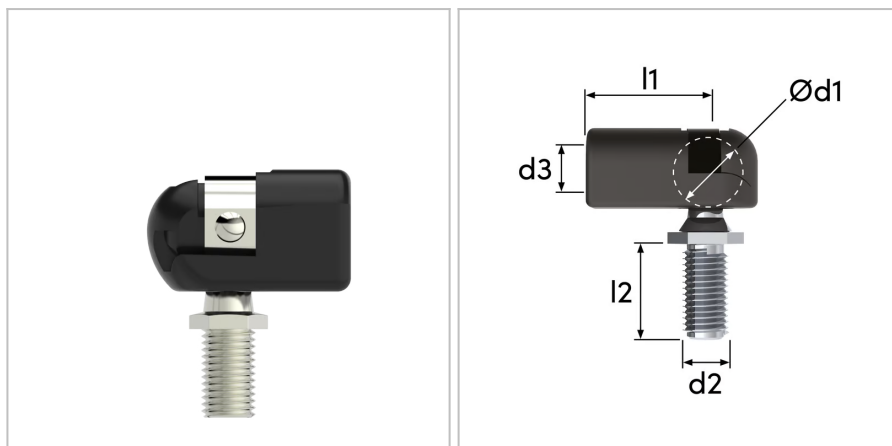

## 60249 - Giunti sferici angolari

<b>Nome prodotto</b>	60249 - Giunti sferici angolari
<b>Codice</b>	60249
<b>Descrizione</b>	PB2
<b>Materiale</b>	Plastica

### DIMENSIONI

<b>d3</b>	Giunto angolare con filettatura interna	M6
<b>l1</b>	Lunghezza cc	25 mm
<b>d2</b>	Perno sferico con filettatura	M6
<b>d1</b>	Diametro della sfera	10 mm
<b>S</b>	Superficie	BlackChrome
<b>l2</b>	Lunghezza filettata del perno sferico	13 mm
<b>øR</b>	Diametro della barra filettata	6;8 mm