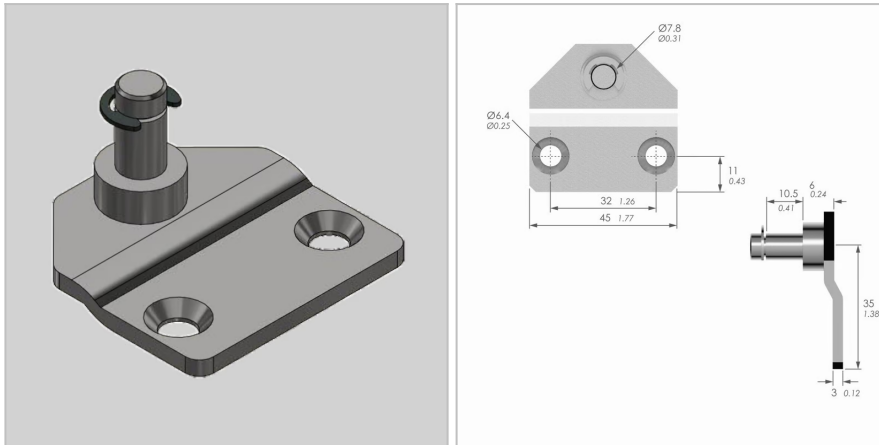

4623 - Staffa

Nome prodotto	4623 - Staffa
Codice	4623
Descrizione	BK5
Materiale	Acciaio

DIMENSIONI

d1	Diametro del foro di fissaggio	6,4 mm
L	Lunghezza	45 mm
Q	Forma	L
C	Quota da centro foro a centro foro	32 mm
A	Diametro dell'alloggiamento molla	7,8 mm
l1	Lunghezza cc	35 mm
t	Spessore	3 mm