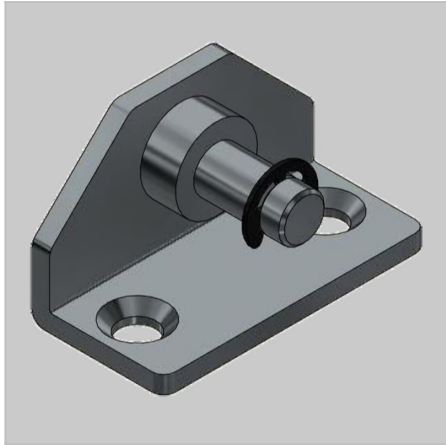

## 4624 - Staffa

<b>Nome prodotto</b>	4624 - Staffa
<b>Codice</b>	4624
<b>Descrizione</b>	BK6
<b>Materiale</b>	Acciaio

### DIMENSIONI

<b>d1</b>	Diametro del foro di fissaggio	6,4 mm
<b>L</b>	Lunghezza	10,5 mm
<b>Q</b>	Forma	C
<b>C</b>	Quota da centro foro a centro foro	32 mm
<b>A</b>	Diametro dell'alloggiamento molla	7,8 mm
<b>l1</b>	Lunghezza cc	16 mm
<b>t</b>	Spessore	3 mm