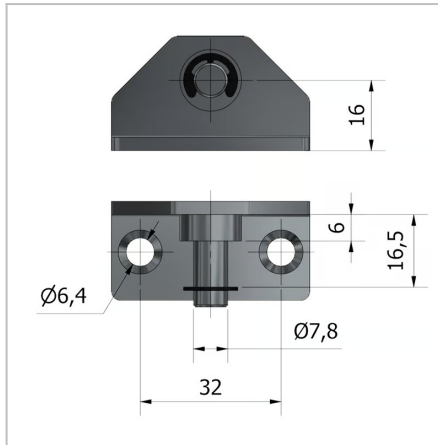

## 4624 - Staffa

<b>Nome prodotto</b>	4624 - Staffa
<b>Codice</b>	4624
<b>Descrizione</b>	BK6
<b>Materiale</b>	Acciaio

### DIMENSIONI

<b>d1</b>	Diametro del foro di fissaggio	6,4 mm
<b>L</b>	Lunghezza	10,5 mm
<b>Q</b>	Forma	C
<b>C</b>	Quota da centro foro a centro foro	32 mm
<b>A</b>	Diametro dell'alloggiamento molla	7,8 mm
<b>l1</b>	Lunghezza cc	16 mm
<b>t</b>	Spessore	3 mm