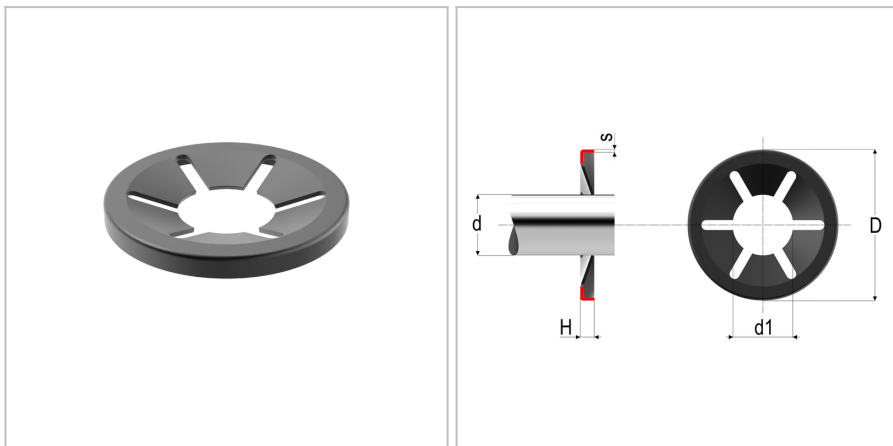

4821 - Rondella di bloccaggio di tipo A

Nome prodotto	4821 - Rondella di bloccaggio di tipo A
Codice	4821
Descrizione	WLA 4X15
Materiale	CK67

DIMENSIONI

d	Diametro della spina di guida	4
Do	Diametro esterno	15 mm
t	Spessore	0.3 mm
H0	Altezza	1,4 mm
Dimax	Diametro interno max	3,75 mm
Dimin	Diametro interno minimo	3,65 mm
r	Numero di scanalature	6