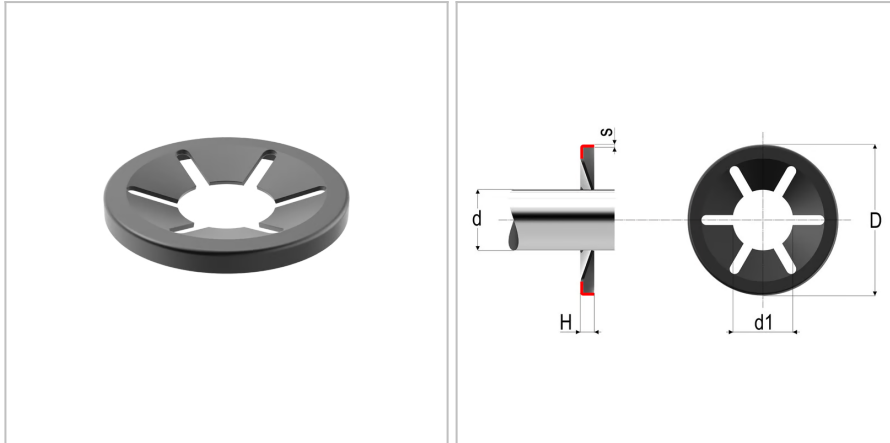

## 4825 - Rondella di bloccaggio di tipo A

<b>Nome prodotto</b>	4825 - Rondella di bloccaggio di tipo A
<b>Codice</b>	4825
<b>Descrizione</b>	WLA 8X15
<b>Materiale</b>	CK67

### DIMENSIONI

<b>d</b>	Diametro della spina di guida	8
<b>Do</b>	Diametro esterno	15 mm
<b>t</b>	Spessore	0.3 mm
<b>H0</b>	Altezza	1,4 mm
<b>Dimax</b>	Diametro interno max	7,65 mm
<b>Dimin</b>	Diametro interno minimo	7,5 mm
<b>r</b>	Numero di scanalature	6