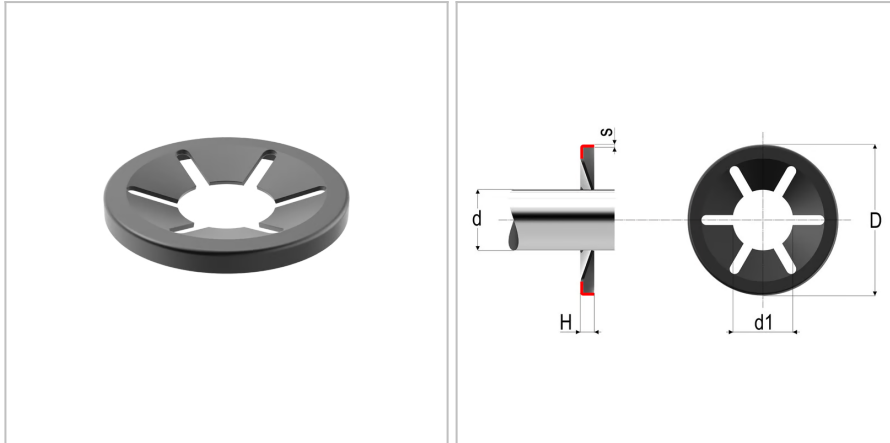

## 4824 - Rondella di bloccaggio di tipo A

<b>Nome prodotto</b>	4824 - Rondella di bloccaggio di tipo A
<b>Codice</b>	4824
<b>Descrizione</b>	WLA 7X15
<b>Materiale</b>	CK67

### DIMENSIONI

<b>d</b>	Diametro della spina di guida	7
<b>Do</b>	Diametro esterno	15 mm
<b>t</b>	Spessore	0.3 mm
<b>H0</b>	Altezza	1,4 mm
<b>Dimax</b>	Diametro interno max	6,7 mm
<b>Dimin</b>	Diametro interno minimo	6,65 mm
<b>r</b>	Numero di scanalature	6