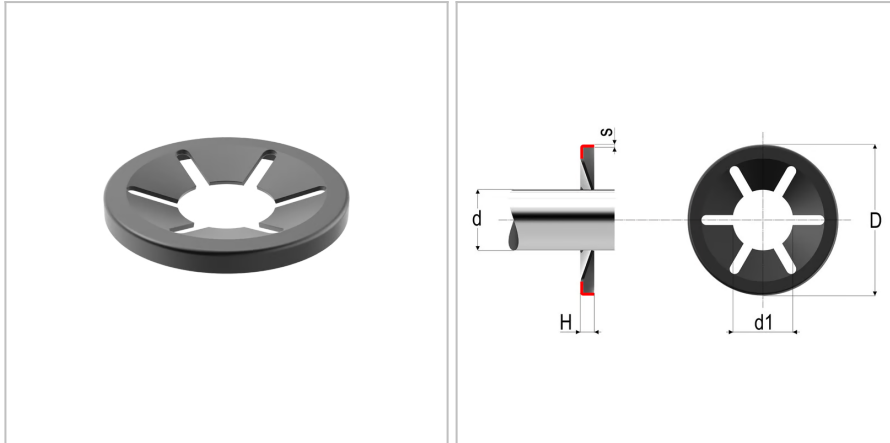

## 4830 - Rondella di bloccaggio di tipo A

<b>Nome prodotto</b>	4830 - Rondella di bloccaggio di tipo A
<b>Codice</b>	4830
<b>Descrizione</b>	WLA 8X21
<b>Materiale</b>	CK67

### DIMENSIONI

<b>d</b>	Diametro della spina di guida	8
<b>Do</b>	Diametro esterno	21 mm
<b>t</b>	Spessore	0.35 mm
<b>H0</b>	Altezza	1,8 mm
<b>Dimax</b>	Diametro interno max	7,65 mm
<b>Dimin</b>	Diametro interno minimo	7,5 mm
<b>r</b>	Numero di scanalature	6