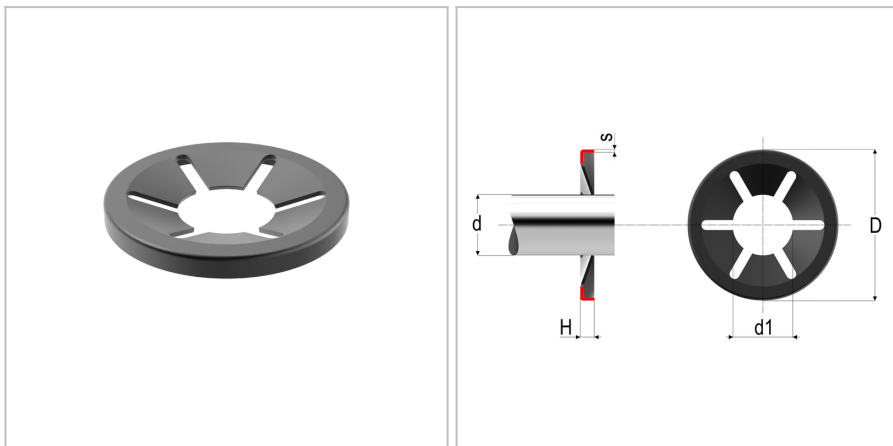

## 4835 - Rondella di bloccaggio di tipo A

<b>Nome prodotto</b>	4835 - Rondella di bloccaggio di tipo A
<b>Codice</b>	4835
<b>Descrizione</b>	WLA 11X21
<b>Materiale</b>	CK67

### DIMENSIONI

<b>d</b>	Diametro della spina di guida	11
<b>Do</b>	Diametro esterno	21 mm
<b>t</b>	Spessore	0.35 mm
<b>H0</b>	Altezza	1,8 mm
<b>Dimax</b>	Diametro interno max	10,75 mm
<b>Dimin</b>	Diametro interno minimo	10,6 mm
<b>r</b>	Numero di scanalature	6