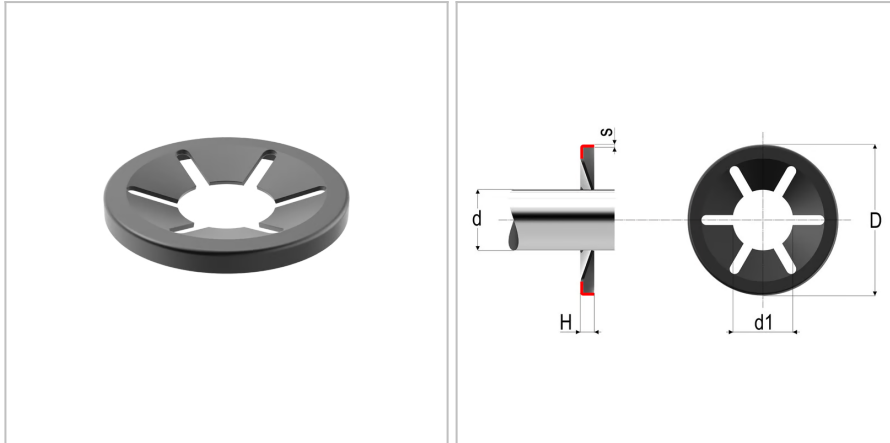

## 4836 - Rondella di bloccaggio di tipo A

<b>Nome prodotto</b>	4836 - Rondella di bloccaggio di tipo A
<b>Codice</b>	4836
<b>Descrizione</b>	WLA 12X21
<b>Materiale</b>	CK67

### DIMENSIONI

<b>d</b>	Diametro della spina di guida	12
<b>Do</b>	Diametro esterno	21 mm
<b>t</b>	Spessore	0.35 mm
<b>H0</b>	Altezza	1,8 mm
<b>Dimax</b>	Diametro interno max	11,75 mm
<b>Dimin</b>	Diametro interno minimo	11,6 mm
<b>r</b>	Numero di scanalature	6