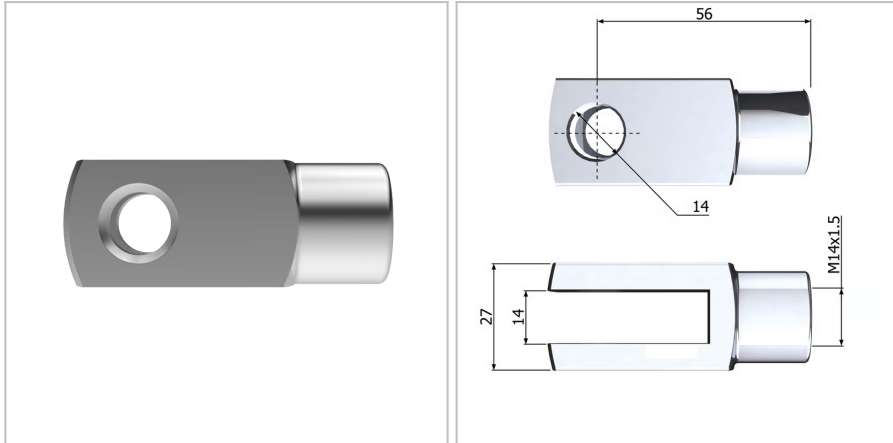

4214 - Forcelle

Nome prodotto	4214 - Forcelle
Codice	4214
Descrizione	G9
Materiale	Acciaio

DIMENSIONI

d2	Filettatura	M8
d1	Diametro del foro dell'occhio	8 mm
l2	Lunghezza fino a cc	48 mm
G	Lunghezza della forcella	32 mm
S	Superficie	Galvanized
b2	Larghezza dell'apertura	8 mm
R	Diametro della barra filettata	10 mm