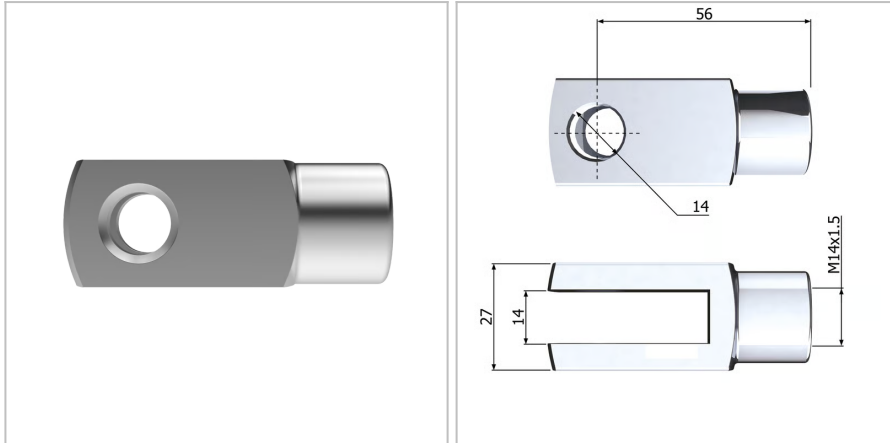

4996 - Forcelle

| | |
|----------------------|-----------------|
| Nome prodotto | 4996 - Forcelle |
| Codice | 4996 |
| Descrizione | G5 |
| Materiale | Acciaio |

DIMENSIONI

| | | |
|-----------|--------------------------------|------------|
| d2 | Filettatura | M6 |
| d1 | Diametro del foro dell'occhio | 6 mm |
| l2 | Lunghezza fino a cc | 36 mm |
| G | Lunghezza della forcella | 24 mm |
| S | Superficie | Galvanized |
| b2 | Larghezza dell'apertura | 6 mm |
| R | Diametro della barra filettata | 6,8 mm |