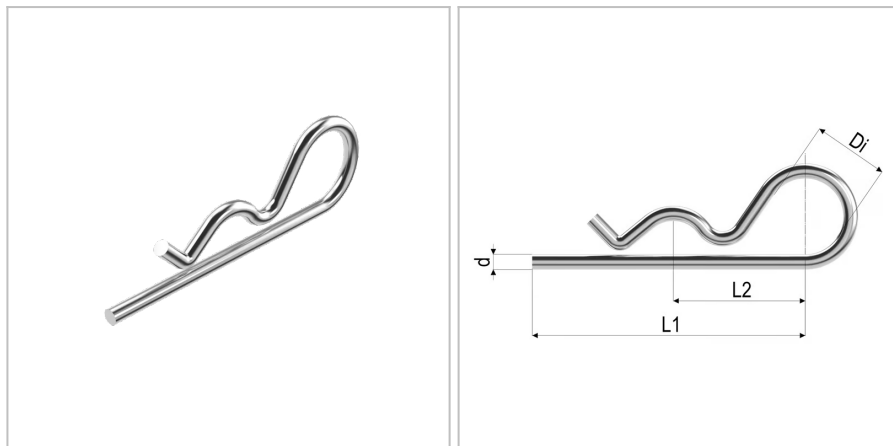

4221 - Spina di bloccaggio A

| | |
|----------------------|------------------------------|
| Nome prodotto | 4221 - Spina di bloccaggio A |
| Codice | 4221 |
| Descrizione | LPAS 1.5 RF |
| Materiale | ISO6931-1 |

DIMENSIONI

| | | |
|--------------|---------------------------|--------|
| d | Diametro del filo | 1.5 mm |
| Di | Diametro interno | 8 mm |
| L1 | Lunghezza 1 | 28 mm |
| L2 | Lunghezza 2 | 14 mm |
| d1min | Altezza minima del gambo | 7 mm |
| d2max | Altezza massima del gambo | 11 mm |
| H | Foro di inesto | 2 mm |