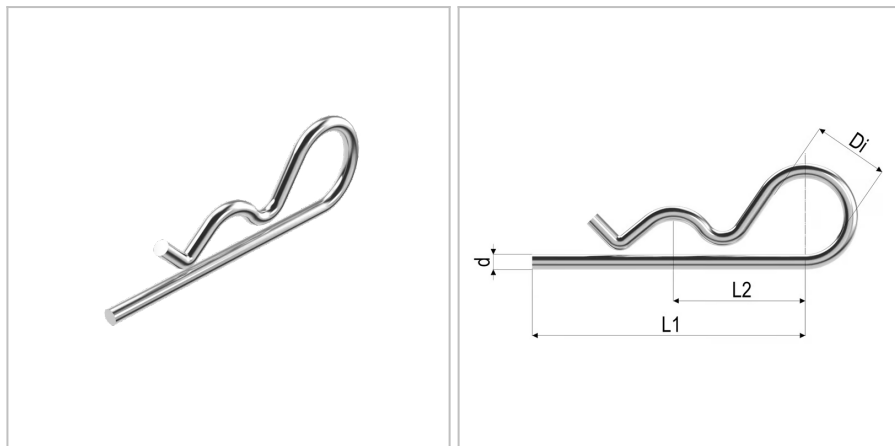

## 4219 - Spina di bloccaggio A

|                      |                              |
|----------------------|------------------------------|
| <b>Nome prodotto</b> | 4219 - Spina di bloccaggio A |
| <b>Codice</b>        | 4219                         |
| <b>Descrizione</b>   | LPA 5                        |
| <b>Materiale</b>     | EN10270-1-SM                 |

### DIMENSIONI

|              |                           |       |
|--------------|---------------------------|-------|
| <b>d</b>     | Diametro del filo         | 5 mm  |
| <b>Di</b>    | Diametro interno          | 25 mm |
| <b>L1</b>    | Lunghezza 1               | 90 mm |
| <b>L2</b>    | Lunghezza 2               | 45 mm |
| <b>d1min</b> | Altezza minima del gambo  | 25 mm |
| <b>d2max</b> | Altezza massima del gambo | 35 mm |
| <b>H</b>     | Foro di insetto           | 6 mm  |