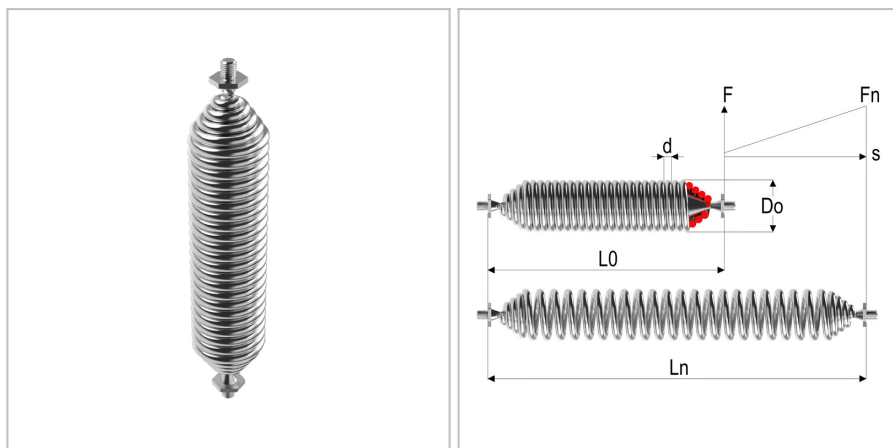

## 6485 - molla a trazione

<b>Nome prodotto</b>	6485 - molla a trazione
<b>Codice</b>	6485
<b>Descrizione</b>	ESTB 3.5X22X225
<b>Materiale</b>	EN10270-1-SH

### DIMENSIONI

<b>d</b>	Diametro del filo	3.5 mm
<b>Do</b>	Diametro esterno	22 mm
<b>L0</b>	Lunghezza libera	225 mm
<b>d2</b>	Filettatura	M8
<b>R</b>	Forza della molla	4.4 N/mm
<b>Ln</b>	Costante elastica	340 mm
<b>Fn</b>	Forza a Ln	570 N
<b>F0</b>	Forza di precarico	64 N
<b>Nv</b>	Spire attive	55