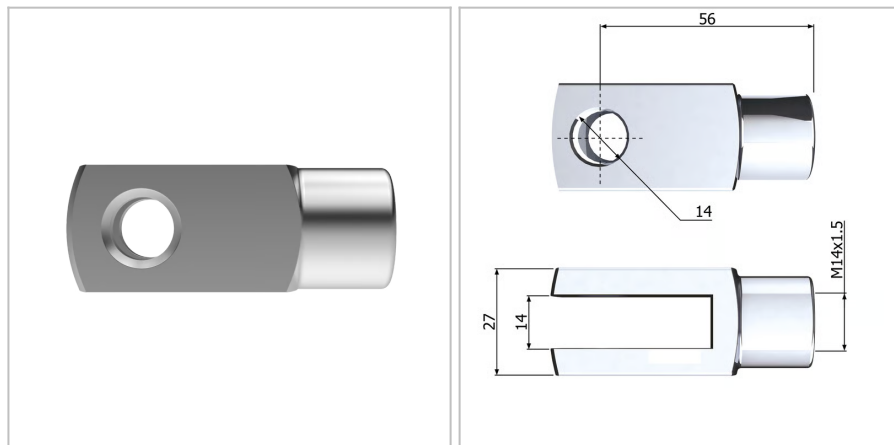

## 601 - Forcella

<b>Nome prodotto</b>	601 - Forcella
<b>Codice</b>	G2-1
<b>Materiale</b>	Acciaio

## DIMENSIONI

<b>d2</b>	Filettatura	M4
<b>d1</b>	Diametro del foro dell'occhio	4 mm
<b>l2</b>	Lunghezza fino a cc	16 mm
<b>G</b>	Lunghezza della forcella	8 mm
<b>S</b>	Superficie	Galvanized
<b>b2</b>	Larghezza dell'apertura	mm
<b>R</b>	Diametro della barra filettata	4 mm