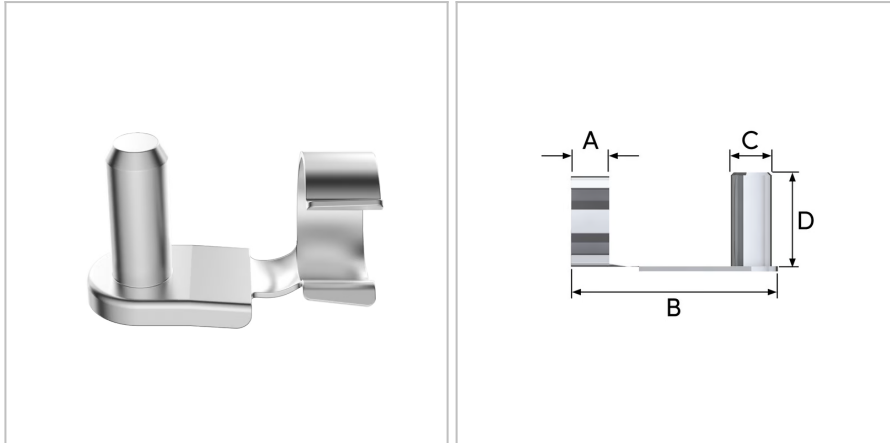

## 4215 - Clip

<b>Nome prodotto</b>	4215 - Clip
<b>Codice</b>	4215
<b>Descrizione</b>	G10
<b>Materiale</b>	Acciaio

## DIMENSIONI

<b>C</b>	Lunghezza CC	8 mm
<b>B</b>	Lunghezza a carico statico	46 mm
<b>D</b>	Larghezza del filo	19 mm
<b>A</b>		mm
<b>S</b>	Superficie	Galvanized